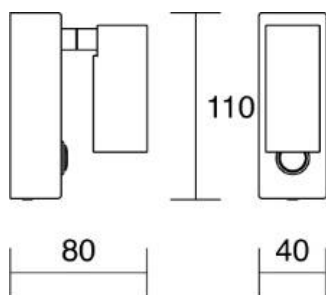

Zenit

944

Lampada da parete in metallo, montaggio in aderenza tramite staffa in metallo. Braccio con snodo a sfera.

Installazione	Parete
Ambiente	Per interni
Finitura	A specchio
Peso	0,4 kg
Fonti luminose disponibili	LED COB CREE 3000K 360lm CRI 80 ra
Tensione	220-240V
Potenza	3W
Materiali principali	Acciaio, alluminio
Conformità	  
Classe di isolamento	1