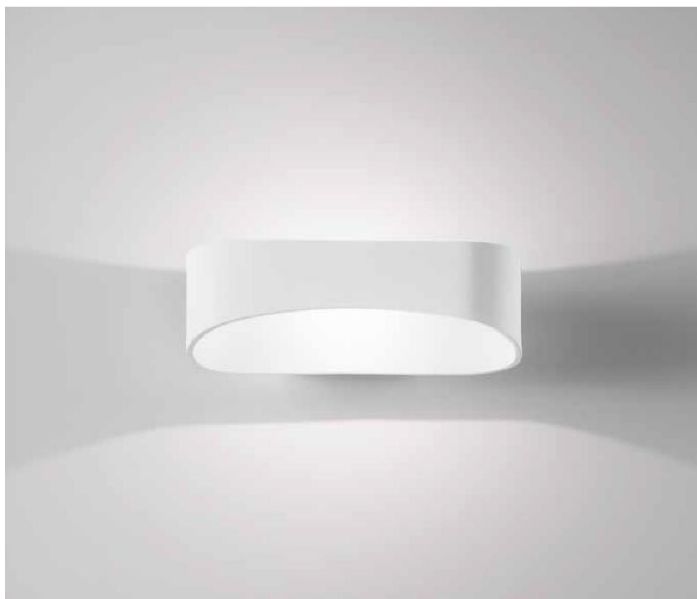

## Drappo

932 - 932N - 932B - 932BN

Lampada in alluminio da parete, ambiente interno, montaggio in aderenza a parete tramite supporto in metallo.

<b>Installazione</b>	Parete
<b>Ambiente</b>	Per interni
<b>Finitura</b>	Bianco sabbato
<b>Peso</b>	0,79 kg
<b>Fonti luminose disponibili</b>	
<b>932 - 932B</b>	<b>932N - 932BN</b>
LED COB	LED COB
EPISTAR	EPISTAR
3000K 1600lm	4000K 1600lm
CRI 81,4 ra	CRI 81,4 ra
<b>Tensione</b>	220-240V
<b>Potenza</b>	20W
<b>Materiali principali</b>	Alluminio
<b>Conformità</b>	  
<b>Classe di isolamento</b>	1

## Drappo

932 - 932N - 932B - 932BN

**932 - 932N - Bianco**

**932B - 932BN - Nero**