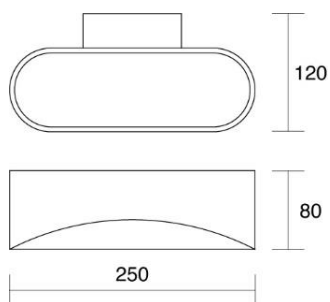

## Drappo

932 - 932N - 932B - 932BN

Lampada in alluminio da parete, ambiente interno, montaggio in aderenza a parete tramite supporto in metallo.

<b>Installazione</b>	Parete
<b>Ambiente</b>	Per interni
<b>Finitura</b>	Bianco sabbato
<b>Peso</b>	0,79 kg
<b>Fonti luminose disponibili</b>	
<b>932 - 932B</b>	<b>932N - 932BN</b>
LED COB	LED COB
EPISTAR	EPISTAR
3000K 1600lm	4000K 1600lm
CRI 81,4 ra	CRI 81,4 ra
<b>Tensione</b>	220-240V
<b>Potenza</b>	20W
<b>Materiali principali</b>	Alluminio
<b>Conformità</b>	  
<b>Classe di isolamento</b>	1