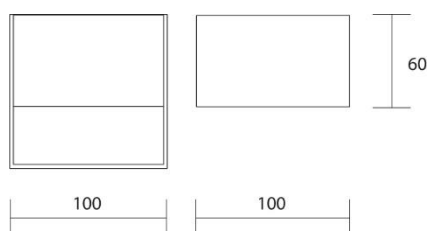

## KUBIE 10

919

Lampada in alluminio da parete, ambiente interno, montaggio in aderenza a parete tramite supporto in metallo.

<b>Installazione</b>	Parete
<b>Ambiente</b>	Per interni
<b>Finitura</b>	Bianco satinato
<b>Peso</b>	0,43 kg
<b>Fonti luminose disponibili</b>	LED COB EDISON 3000K 648lm CRI ≥ 80
<b>Tensione</b>	220-240V
<b>Potenza</b>	6W
<b>Materiali principali</b>	Alluminio, PMMA
<b>Conformità</b>	  
<b>Classe di isolamento</b>	1