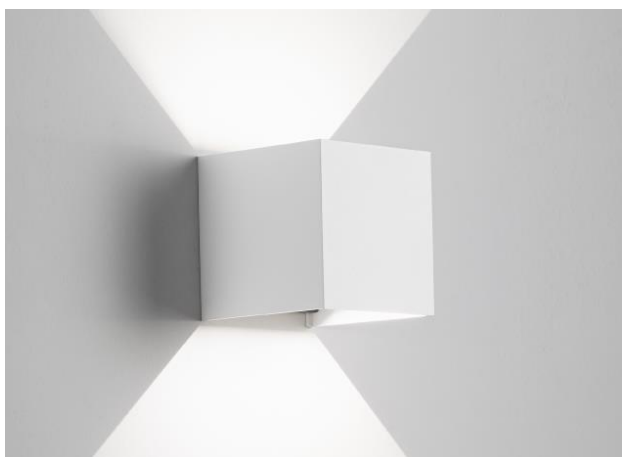

## Cubo

916-21 - 916G-21 - 916C-21 - 916B-21

916N-21 - 916GN-21 - 916CN-21 - 916BN-21

Lampada da parete in alluminio, montaggio in aderenza a parete tramite supporto in metallo.

<b>Installazione</b>	Parete
<b>Ambiente</b>	Per interni, per esterno
<b>Finitura</b>	Sabbiata
<b>Peso</b>	0,606 kg
<b>Fonti luminose disponibili</b>	
<b>916-21 - 916G-21</b> <b>916C-21 - 916B-21</b>	<b>916N-21 - 916GN-21</b> <b>916CN-21 - 916BN-21</b>
LED CSP	LED CSP
HC Semitek	HC Semitek
3000K 750lm	4000K 750lm
CRI 80 ra	CRI 80 ra
<b>Tensione</b>	220-240V
<b>Potenza</b>	6W
<b>Materiali principali</b>	Alluminio
<b>Conformità</b>	  
<b>Classe di isolamento</b>	1

## Cubo

Scheda tecnica

**916-21 - 916N-21**  
Bianco

**916G-21 - 916GN-21**  
Antracite

**916C-21 - 916CN-21**  
Corten

**916B-21 - 916BN-21**  
Nero