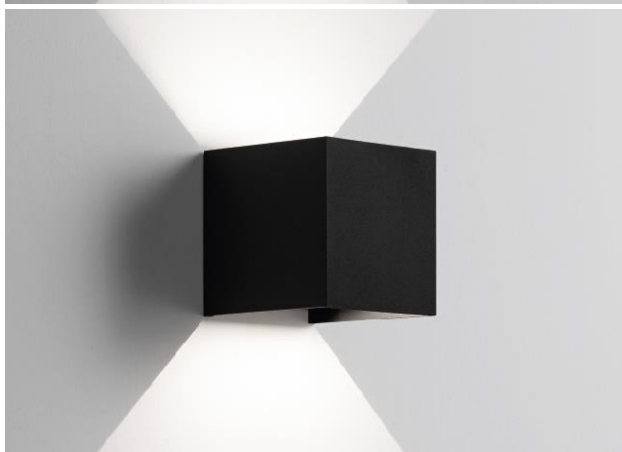

## Cubo

916-21 - 916G-21 - 916C-21 - 916B-21

916N-21 - 916GN-21 - 916CN-21 - 916BN-21

Lampada da parete in alluminio, montaggio in aderenza a parete tramite supporto in metallo.

<b>Installazione</b>	Parete
<b>Ambiente</b>	Per interni, per esterno
<b>Finitura</b>	Sabbiata
<b>Peso</b>	0,606 kg
<b>Fonti luminose disponibili</b>	
<b>916-21 - 916G-21</b> <b>916C-21 - 916B-21</b>	<b>916N-21 - 916GN-21</b> <b>916CN-21 - 916BN-21</b>
LED CSP	LED CSP
HC Semitek	HC Semitek
3000K 750lm	4000K 750lm
CRI 80 ra	CRI 80 ra
<b>Tensione</b>	220-240V
<b>Potenza</b>	6W
<b>Materiali principali</b>	Alluminio
<b>Conformità</b>	  
<b>Classe di isolamento</b>	1

## Cubo

Scheda tecnica

**916-21 - 916N-21**  
Bianco

**916G-21 - 916GN-21**  
Antracite

**916C-21 - 916CN-21**  
Corten

**916B-21 - 916BN-21**  
Nero