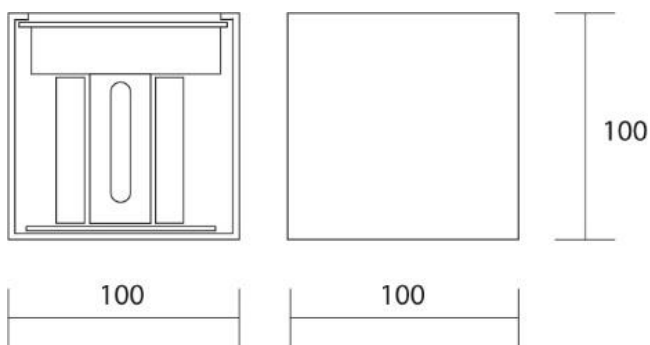

## Cubo

916-21 - 916G-21 - 916C-21 - 916B-21

916N-21 - 916GN-21 - 916CN-21 - 916BN-21

Lampada da parete in alluminio, montaggio in aderenza a parete tramite supporto in metallo.

<b>Installazione</b>	Parete
<b>Ambiente</b>	Per interni, per esterno
<b>Finitura</b>	Sabbiata
<b>Peso</b>	0,606 kg
<b>Fonti luminose disponibili</b>	
<b>916-21 - 916G-21</b> <b>916C-21 - 916B-21</b>	<b>916N-21 - 916GN-21</b> <b>916CN-21 - 916BN-21</b>
LED CSP	LED CSP
HC Semitek	HC Semitek
3000K 750lm	4000K 750lm
CRI 80 ra	CRI 80 ra
<b>Tensione</b>	220-240V
<b>Potenza</b>	6W
<b>Materiali principali</b>	Alluminio
<b>Conformità</b>	  
<b>Classe di isolamento</b>	1