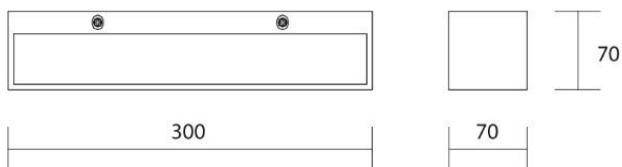

Prisma

857

Lampada da parete, ambiente interno, montaggio in aderenza a parete tramite supporto in alluminio.

Installazione	Parete
Ambiente	Per interni
Finitura	Gesso
Peso	0,845 kg
Fonti luminose disponibili	LED EPISTAR 3000k 1197lm CRI 81,7 ra
Tensione	220-240V
Potenza	18W
Materiali principali	Gesso, alluminio, vetro, PMMA
Conformità	  
Classe di isolamento	1