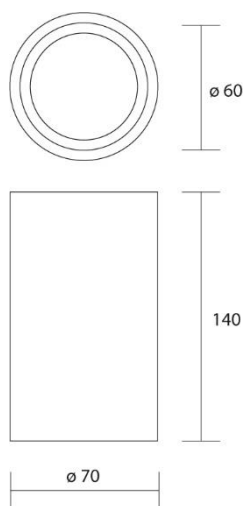

## Gypsos

828

Spot cilindrico in gesso grande, montaggio in aderenza con staffetta in alluminio per cartongesso o laterizio.

<b>Installazione</b>	Soffitto
<b>Ambiente</b>	Per interni
<b>Finitura</b>	Gesso
<b>Peso</b>	0,41 kg
<b>Fonti luminose disponibili</b>	GU10
<b>Tensione</b>	220-240V
<b>Potenza</b>	MAX 28W
<b>Lampadina inclusa</b>	No
<b>Materiali principali</b>	Gesso, alluminio
<b>Conformità</b>	  
<b>Classe di isolamento</b>	1