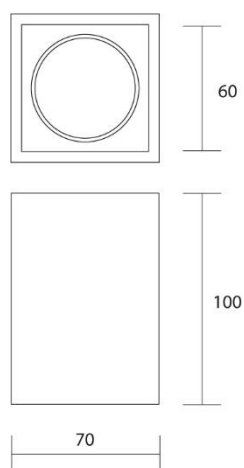

Gypsos

827

Spot prismatico in gesso, montaggio in aderenza con staffetta in alluminio per cartongesso o laterizio.

Installazione	Soffitto
Ambiente	Per interni
Finitura	Gesso
Peso	0,45 kg
Fonti luminose disponibili	GU10
Tensione	220-240V
Potenza	MAX 28W
Lampadina inclusa	No
Materiali principali	Gesso, alluminio
Conformità	  
Classe di isolamento	1