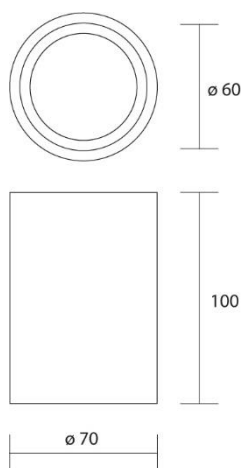

Gypsos

826

Spot cilindrico in gesso, montaggio in aderenza con staffetta in alluminio per cartongesso o laterizio.

Installazione	Soffitto
Ambiente	Per interni
Finitura	Gesso
Peso	0,280 kg
Fonti luminose disponibili	GU10
Tensione	220-240V
Potenza	MAX 28W
Lampadina inclusa	No
Materiali principali	Gesso, alluminio
Conformità	  
Classe di isolamento	1