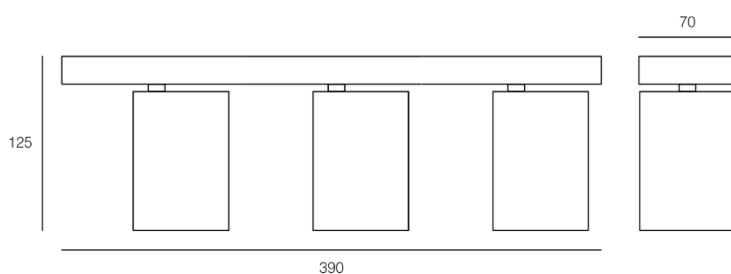

Simplie

782 - 783

Lampada da soffitto/parete in alluminio verniciato con luce orientabile.

| | |
|-----------------------------------|---|
| Installazione | Soffitto, parete |
| Ambiente | Per interni |
| Finitura | Sabbiata |
| Peso | 0,470 kg |
| Fonti luminose disponibili | GU10 |
| Tensione | 220-240V |
| Potenza | MAX 3x28W |
| Lampadina inclusa | No |
| Materiali principali | Alluminio |
| Conformità |    |
| Classe di isolamento | 1 |

Simplie

782 - 783

782
Bianco

783
Nero