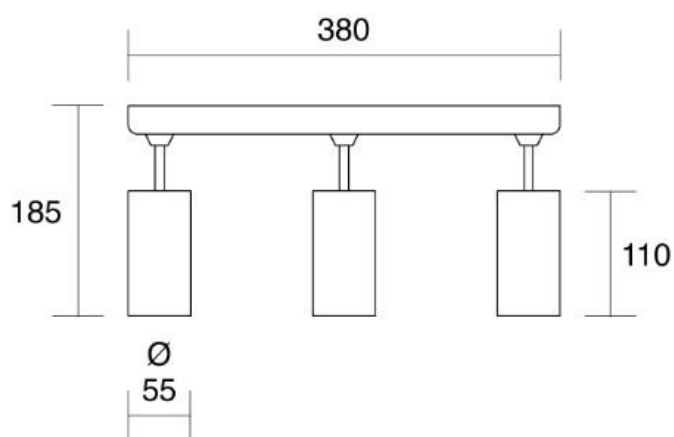

Simple

758 - 758N

Lampada da soffitto/parete in alluminio verniciato con luce orientabile.

Installazione	Soffitto, parete
Ambiente	Per interni
Finitura	Satinata
Peso	0,972 kg
Fonti luminose disponibili	GU10
Tensione	220-240V
Potenza	MAX 3x28W
Lampadina inclusa	No
Materiali principali	Alluminio
Conformità	  
Classe di isolamento	1

Simplie

758 - 758N

758
Bianco

758N
Nero