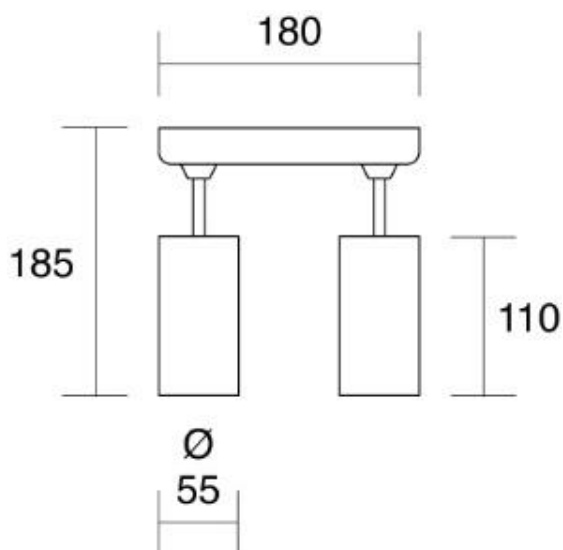

Simplie

757 - 757N

Lampada da soffitto/parete in alluminio verniciato con luce orientabile.

Installazione	Soffitto, parete
Ambiente	Per interni
Finitura	Satinata
Peso	0,582 kg
Fonti luminose disponibili	GU10
Tensione	220-240V
Potenza	MAX 2x28W
Lampadina inclusa	No
Materiali principali	Alluminio
Conformità	  
Classe di isolamento	1