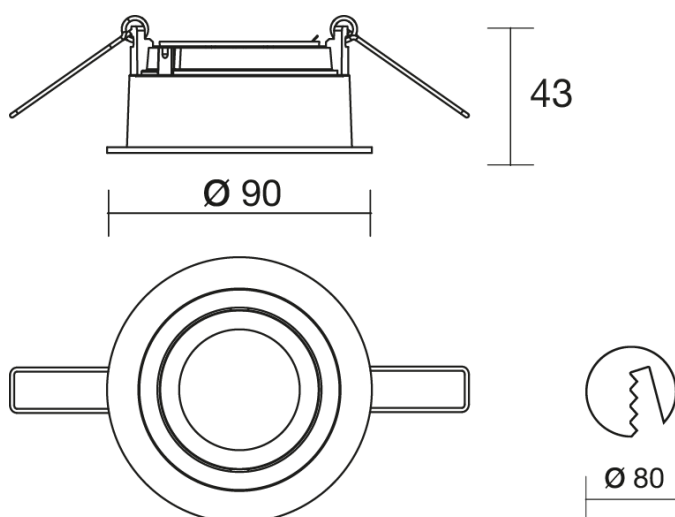

Simple

713 - 713N

Faretto orientabile tondo da incasso in alluminio pressofuso, con molle in metallo adatte a cartongesso da 9 a 25 mm.

Installazione	Incasso
Ambiente	Per interni
Finitura	Bianco satinato
Peso	0,06 kg
Fonti luminose disponibili	GU10
Tensione	220-240V
Potenza	MAX 35W
Lampadina inclusa	No
Materiali principali	Alluminio
Conformità	    
Classe di isolamento	2