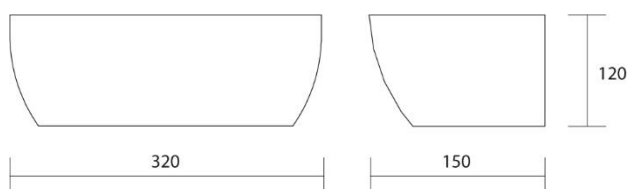

## Semiquarto

610

Lampada in ceramica da parete, ambiente interno, montaggio in aderenza a parete.

<b>Installazione</b>	Parete
<b>Ambiente</b>	Per interni
<b>Finitura</b>	Bianco tinteggiabile
<b>Peso</b>	1,2 kg
<b>Fonti luminose disponibili</b>	E27
<b>Tensione</b>	220-240V
<b>Potenza</b>	MAX 60W
<b>Lampadina inclusa</b>	No
<b>Materiali principali</b>	Ceramica, vetro
<b>Conformità</b>	   
<b>Classe di isolamento</b>	2