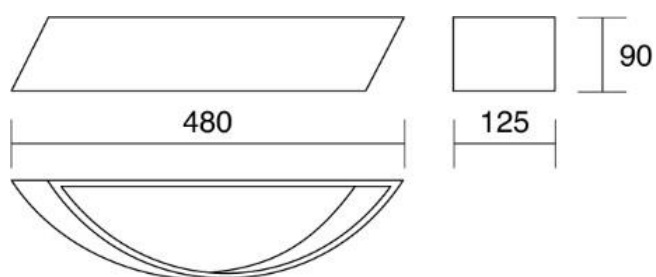

Sbieco

607

Lampada da parete in ceramica Sbieco grande, montaggio in aderenza a parete.

Installazione	Parete
Ambiente	Per interni
Finitura	Bianco tinteggiabile
Peso	0,99 kg
Fonti luminose disponibili	E27
Tensione	220-240V
Potenza	MAX 2x60W
Lampadine incluse	No
Materiali principali	Ceramica, vetro
Conformità	   
Classe di isolamento	2