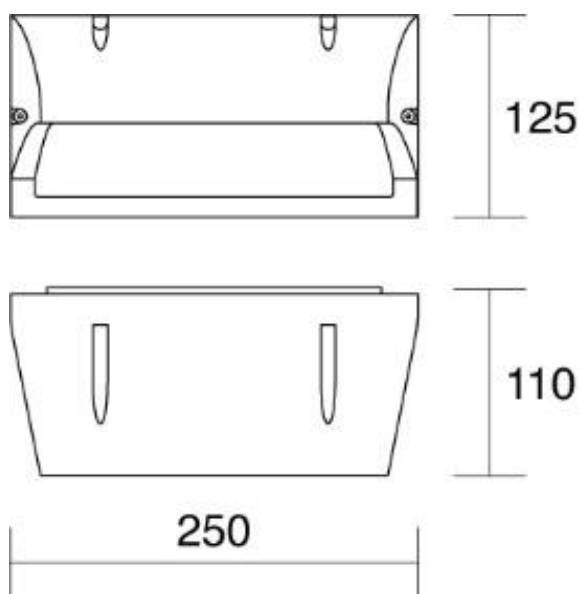

Elba

536 - 537

Lampada da parete in alluminio, montaggio in aderenza tramite supporto in metallo.

Installazione	A parete
Ambiente	Per interni, per esterno
Finitura	Sabbiata
Peso	0,72 kg
Fonti luminose disponibili	E27
Tensione	220-240V
Potenza	MAX 20W
Lampadina inclusa	No
Materiali principali	Alluminio, PMMA
Conformità	  
Classe di isolamento	1