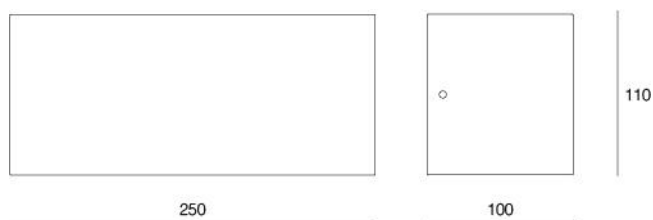

## Métro

533 - 534 - 535 - 529

Lampada da parete in alluminio, montaggio in aderenza tramite supporto in metallo.

<b>Installazione</b>	A parete
<b>Ambiente</b>	Per interni, per esterno
<b>Finitura</b>	Sabbiata
<b>Peso</b>	0,9 kg
<b>Fonti luminose disponibili</b>	E27
<b>Tensione</b>	220-240V
<b>Potenza</b>	MAX 60W
<b>Lampadina inclusa</b>	No
<b>Materiali principali</b>	Alluminio, PMMA
<b>Conformità</b>	  
<b>Classe di isolamento</b>	1