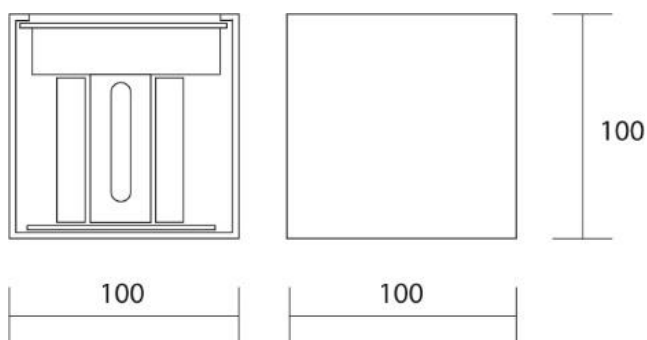

## Hotshot

516-21 - 517-21 - 518-21 - 519-21

516N-21 - 517N-21 - 518N-21 - 519N-21

Lampada da parete in alluminio, montaggio in aderenza a parete tramite supporto in metallo.

<b>Installazione</b>	A parete
<b>Ambiente</b>	Per interni, per esterno
<b>Finitura</b>	Sabbiata
<b>Peso</b>	0,56 kg
<b>Fonti luminose disponibili</b>	
<b>516-21 - 517-21</b> <b>518-21 - 519-21</b>	<b>516N-21 - 517N-21</b> <b>518N-21 - 519N-21</b>
LED CSP HC Semitek 3000K 2000lm CRI 80 ra	LED CSP HC Semitek 4000K 2000lm CRI 80 ra
<b>Tensione</b>	220-240V
<b>Potenza</b>	16W
<b>Materiali principali</b>	Alluminio
<b>Conformità</b>	  
<b>Classe di isolamento</b>	1