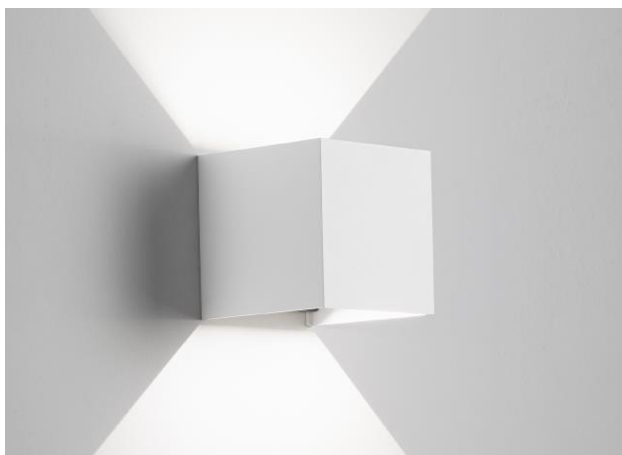

## Hotshot

516-21 - 517-21 - 518-21 - 519-21

516N-21 - 517N-21 - 518N-21 - 519N-21

Lampada da parete in alluminio, montaggio in aderenza a parete tramite supporto in metallo.

<b>Installazione</b>	A parete
<b>Ambiente</b>	Per interni, per esterno
<b>Finitura</b>	Sabbiata
<b>Peso</b>	0,56 kg
<b>Fonti luminose disponibili</b>	
<b>516-21 - 517-21</b> <b>518-21 - 519-21</b>	<b>516N-21 - 517N-21</b> <b>518N-21 - 519N-21</b>
LED CSP HC Semitek 3000K 2000lm CRI 80 ra	LED CSP HC Semitek 4000K 2000lm CRI 80 ra
<b>Tensione</b>	220-240V
<b>Potenza</b>	16W
<b>Materiali principali</b>	Alluminio
<b>Conformità</b>	  
<b>Classe di isolamento</b>	1

## Hotshot

**516-21 - 516N-21**  
Bianco

**517-21 - 517N-21**  
Antracite

**518-21 - 518N-21**  
Corten

**519-21 - 519N-21**  
Nero