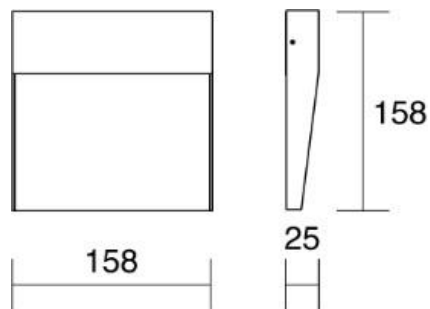

Step 1.0

501 - 501W - 502 - 502W - 503 - 503W

Segnapasso da parete in alluminio, montaggio in aderenza a parete tramite supporto in metallo.

Installazione	A parete
Ambiente	Per interni, per esterno
Finitura	Sabbiata
Peso	0,43 kg
Fonti luminose disponibili	
501 - 502 - 503	501W - 502W - 503W
LED SMD EPISTAR 4000K 527lm CRI 80 ra	LED SMD EPISTAR 3000K 527lm CRI 80 ra
Tensione	220-240V
Potenza	6W
Materiali principali	Alluminio, PMMA
Conformità	  
Classe di isolamento	1

Step 1.0

501 - 501W - 502 - 502W - 503 - 503W

501 - 501W
Bianco

502 - 502W
Antracite

503 - 503W
Corten