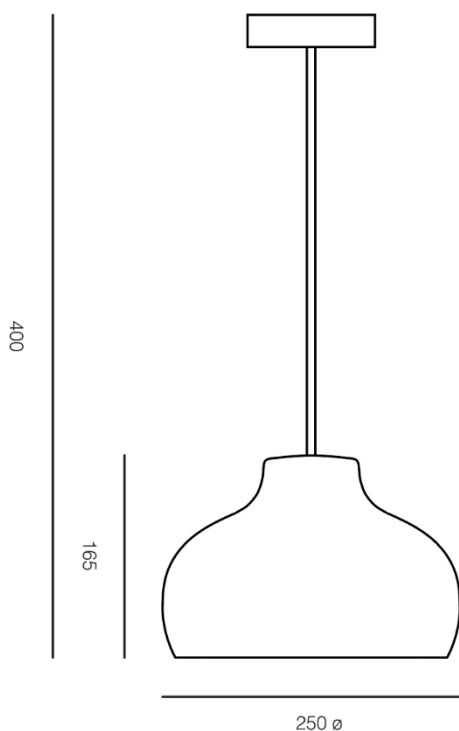

CEPA

3650 - 3652 - 3654

Sospensione con struttura in ceramica verniciata.
La lunghezza del cavo è regolabile.

Installazione	A soffitto
Ambiente	Per interni
Finitura	Satinata
Peso	3,42 kg
Fonti luminose disponibili	E27
Tensione	220-240V
Potenza	60W
Materiali principali	Ceramica
Conformità	 CE IP20
Classe di isolamento	1

CEPA

3650 – 3652 – 3654

3650
Bianco

3652
Sabbia

3654
Grigio