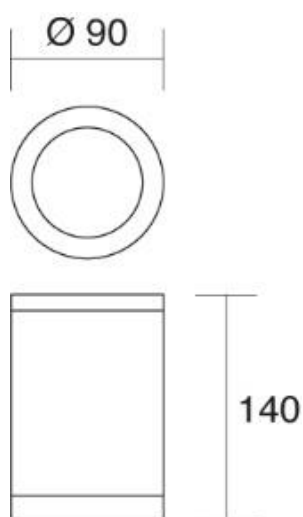

e-sea

318 - 319

Plafone in PC/ABS, montaggio in aderenza a superficie.

Installazione	A soffitto
Ambiente	Per interni, per esterno
Finitura	Sabbiata
Peso	0,228 kg
Fonti luminose disponibili	GU10
Tensione	220-240V
Potenza	MAX 10W
Lampadina inclusa	No
Materiali principali	Policarbonato, ABS
Conformità	  
Classe di isolamento	2

e-sea

318 - 319

318
Bianco

319
Antracite