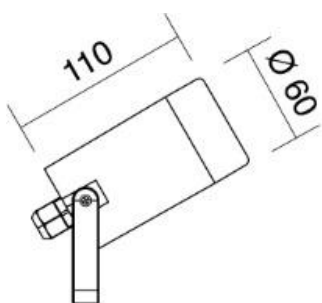

e-sea

314 - 315

Faretto da esterno in PC/ABS.

Installazione	A soffitto, a parete, a terra
Ambiente	Per interni, per esterno
Finitura	Sabbiata
Peso	0,140 kg
Fonti luminose disponibili	GU10
Tensione	220-240V
Potenza	MAX 10W
Lampadina inclusa	No
Materiali principali	Policarbonato, ABS
Conformità	CE  
Classe di isolamento	2

e-sea

314 - 315

314
Bianco

315
Antracite