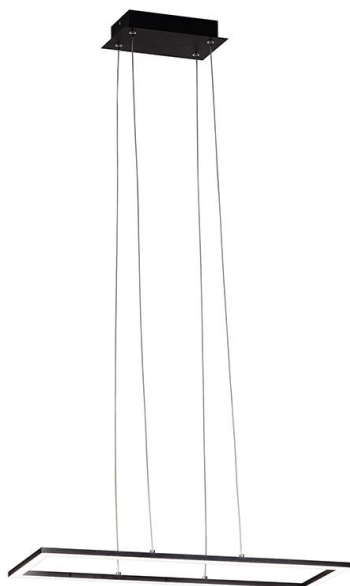

QUATTRO

2341-19 - 2341-19N

_Lampade con profili in alluminio verniciato bianco e finitura sabbata. Gli apparecchi sono dotati di STRIP LED con temperatura colore di 3000K e diffusore di protezione in silicone. La lunghezza dei cavi è regolabile.

Installazione	A soffitto
Ambiente	Per interni
Finitura	Sabbata
Peso	1,63 kg
Fonti luminose disponibili	STRIP LED EPISTAR 3000K 6630lm
Tensione	220-240V
Potenza	51W
Materiali principali	Alluminio
Conformità	 CE IP20
Classe di isolamento	1

QUATTRO

2341-19 - 2341-19N

2341-19
Bianco

2341-19N
Nero