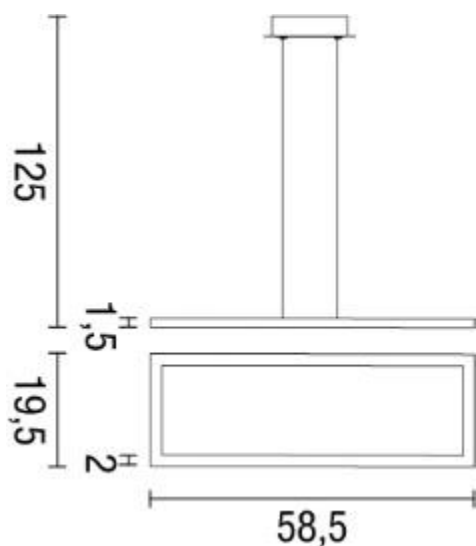

QUATTRO

2341-19 - 2341-19N

_Lampade con profili in alluminio verniciato bianco e finitura sabbata. Gli apparecchi sono dotati di STRIP LED con temperatura colore di 3000K e diffusore di protezione in silicone. La lunghezza dei cavi è regolabile.

Installazione	A soffitto
Ambiente	Per interni
Finitura	Sabbata
Peso	1,63 kg
Fonti luminose disponibili	STRIP LED EPISTAR 3000K 6630lm
Tensione	220-240V
Potenza	51W
Materiali principali	Alluminio
Conformità	 CE IP20
Classe di isolamento	1

QUATTRO

2341-19 - 2341-19N

2341-19
Bianco

2341-19N
Nero