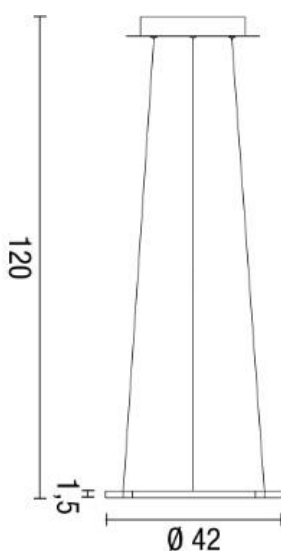

ACRYLED

2305

_La struttura è metallo verniciato con finitura satinata sulla quale sono montati elementi in materiale acrilico che svolgono la funzione di diffusori. La lunghezza dei cavi è regolabile.

Installazione	A soffitto
Ambiente	Per interni
Finitura	Satinata
Peso	1,8 kg
Fonti luminose disponibili	STRIP LED EPISTAR 3000K 980lm
Tensione	220-240V
Potenza	14W
Materiali principali	Alluminio
Conformità	 CE IP20
Classe di isolamento	1