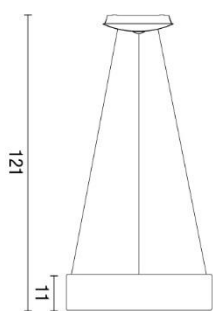

Installazione	A soffitto
Ambiente	Per interni
Finitura	Satinata
Peso	2,4 kg
Fonti luminose disponibili	LED SMD EPISTAR 3200K 2310lm
Tensione	220-240V
Potenza	35W
Materiali principali	Alluminio
Conformità	  IP20
Classe di isolamento	1